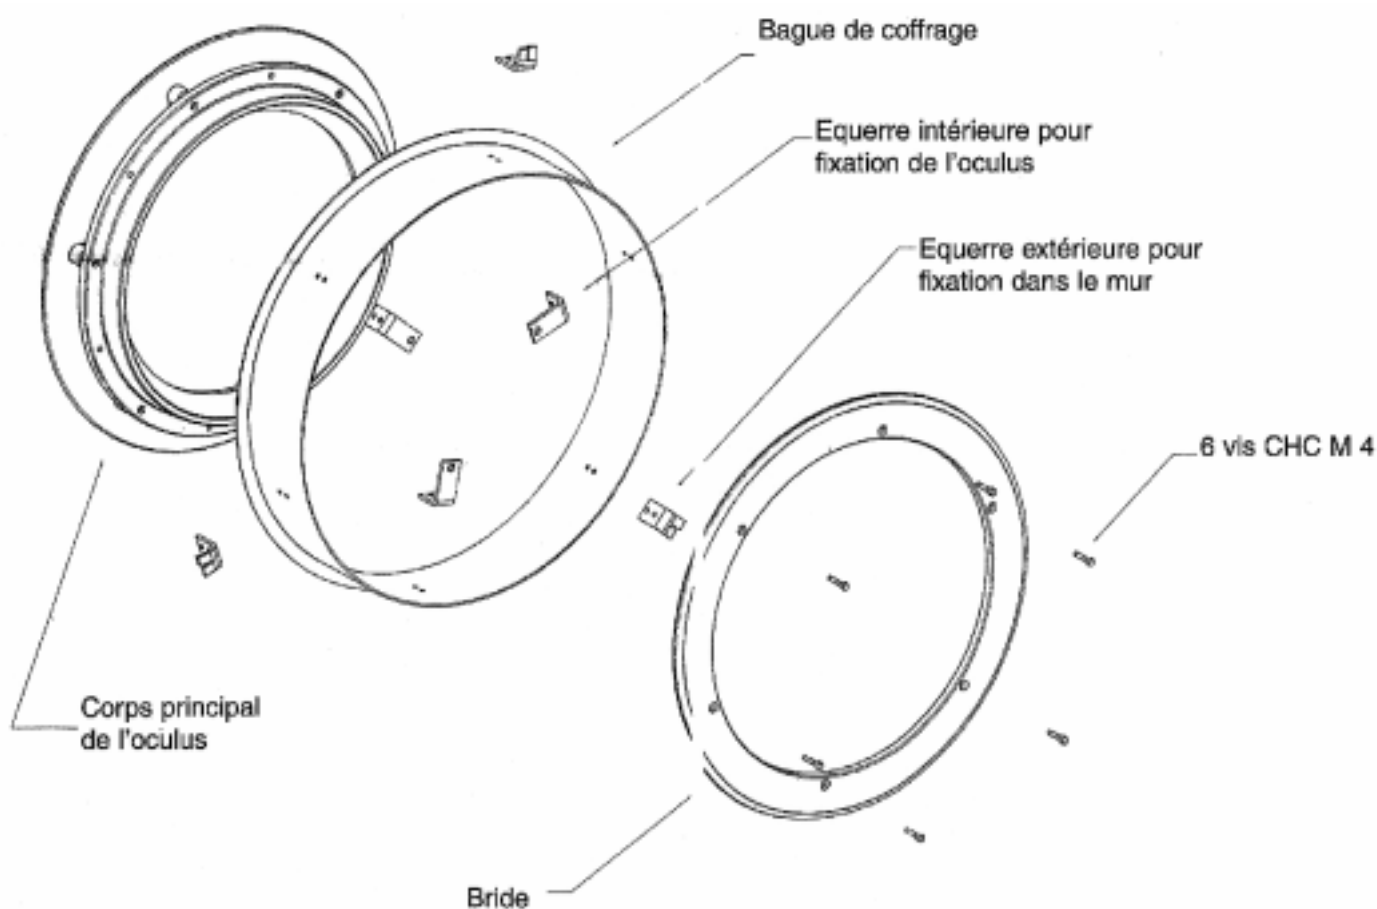

Web: <http://www.formes-alu.com> - Email: contact@formes-alu.com

OCULUS ALUMINIUM Ø 350 mm

Produit breveté France et étranger.

>>>

CINTRAGE de profilés métalliques
Centre Commercial de gros - Avenue de Larrieu 31 094 TOULOUSE Cedex 1 FRANCE
Tél: (33) 5 62 20 13 13 - Fax: (33) 5 62 20 14 37
Web: <http://www.formes-alu.com> - Email: contact@formes-alu.com

OCULUS ALUMINIUM Ø 350 mm

Produit breveté France et étranger.

OCULUS ALUMINIUM Ø 350 mm

Produit breveté France et étranger.

CINTRAGE de profilés métalliques

Centre Commercial de gros - Avenue de Larrieu 31 094 TOULOUSE Cedex 1 FRANCE