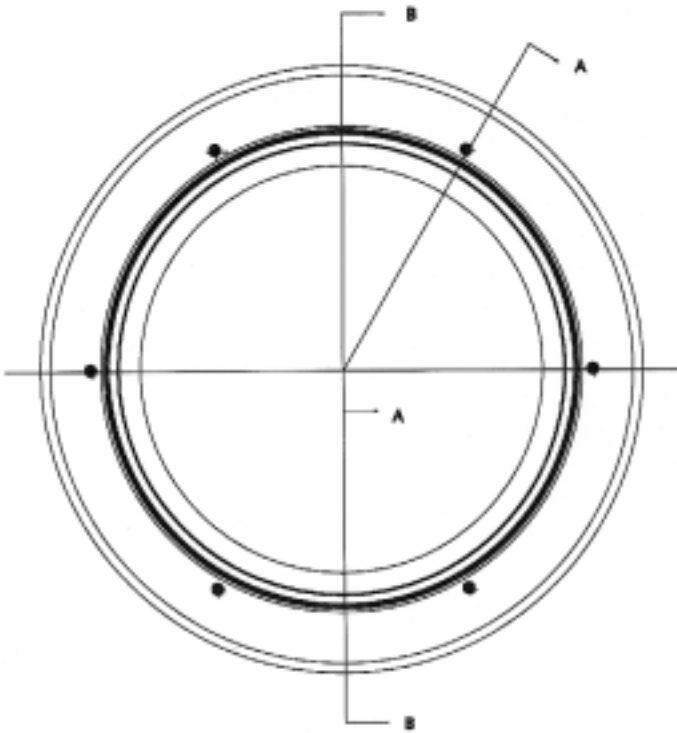

Web: <http://www.formes-alu.com> - Email: contact@formes-alu.com

OCULUS ALUMINIUM Ø 350 mm

Produit breveté France et étranger.

>>>

CINTRAGE de profilés métalliques
Centre Commercial de gros - Avenue de Larrieu 31 094 TOULOUSE Cedex 1 FRANCE
Tél: (33) 5 62 20 13 13 - Fax: (33) 5 62 20 14 37
Web: <http://www.formes-alu.com> - Email: contact@formes-alu.com

OCULUS ALUMINIUM Ø 350 mm

Produit breveté France et étranger.

OCULUS ALUMINIUM Ø 350 mm

Produit breveté France et étranger.

CINTRAGE de profilés métalliques

Centre Commercial de gros - Avenue de Larrieu 31 094 TOULOUSE Cedex 1 FRANCE