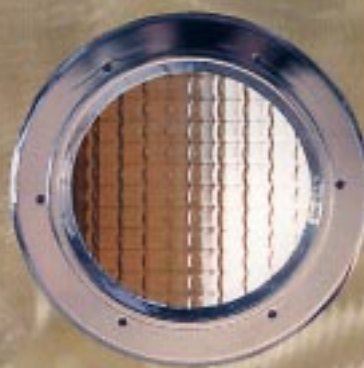

OCULUS Ø 350 mm

Éléments en alliage d'aluminium moulé :

Simplicité de montage et de mise en œuvre. Un produit nouveau, performant, réunissant esthétique et qualité.

Coloris, finition :

Thermolaqué blanc ou poli brillant + vernis au four, pour les présentations standard.
Autres coloris à la demande.