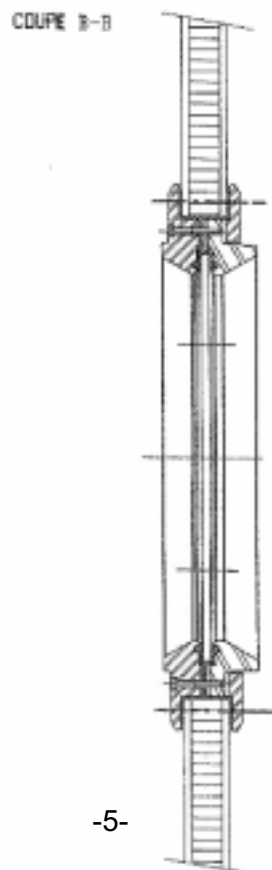

Web: <http://www.formes-alu.com> - Email: contact@formes-alu.com

OCULUS ALUMINIUM Ø 350 mm

Produit breveté France et étranger.

>>>

CINTRAGE de profilés métalliques
Centre Commercial de gros - Avenue de Larrieu 31 094 TOULOUSE Cedex 1 FRANCE
Tél: (33) 5 62 20 13 13 - Fax: (33) 5 62 20 14 37
Web: <http://www.formes-alu.com> - Email: contact@formes-alu.com

OCULUS ALUMINIUM Ø 350 mm

Produit breveté France et étranger.

OCULUS ALUMINIUM Ø 350 mm

Produit breveté France et étranger.

CINTRAGE de profilés métalliques

Centre Commercial de gros - Avenue de Larrieu 31 094 TOULOUSE Cedex 1 FRANCE