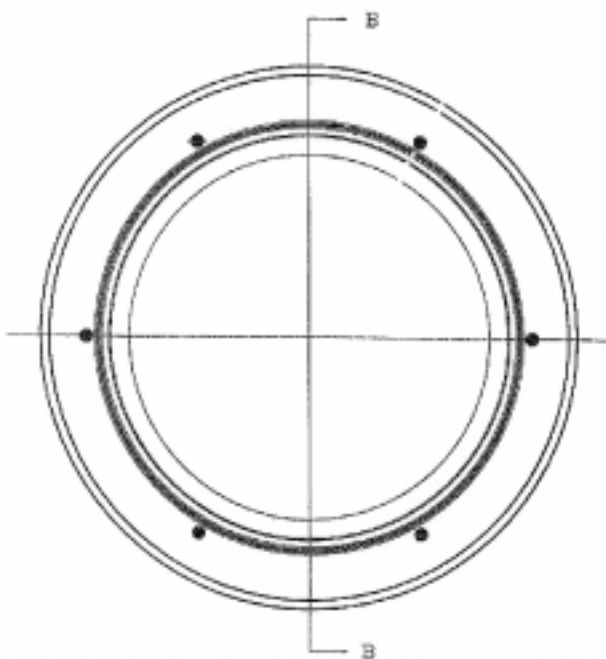

Web: <http://www.formes-alu.com> - Email: contact@formes-alu.com

OCULUS ALUMINIUM Ø 350 mm

Produit breveté France et étranger.

>>>

CINTRAGE de profilés métalliques
Centre Commercial de gros - Avenue de Larrieu 31 094 TOULOUSE Cedex 1 FRANCE
Tél: (33) 5 62 20 13 13 - Fax: (33) 5 62 20 14 37
Web: <http://www.formes-alu.com> - Email: contact@formes-alu.com

OCULUS ALUMINIUM Ø 350 mm

Produit breveté France et étranger.

OCULUS ALUMINIUM Ø 350 mm

Produit breveté France et étranger.

CINTRAGE de profilés métalliques

Centre Commercial de gros - Avenue de Larrieu 31 094 TOULOUSE Cedex 1 FRANCE