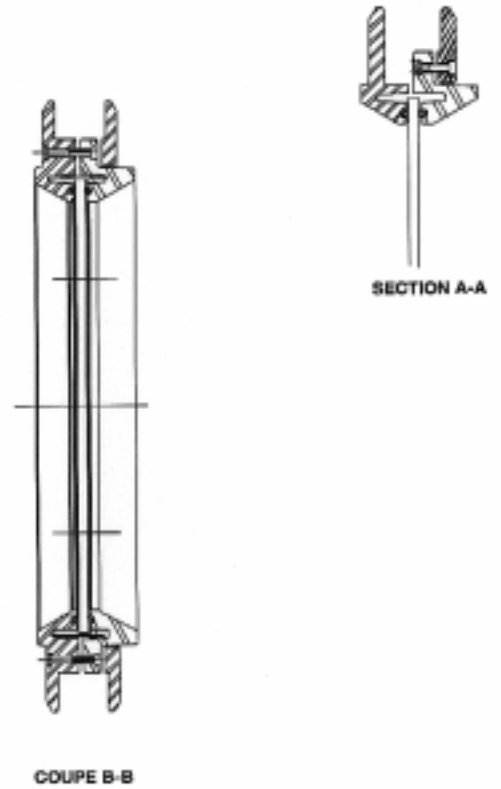

Web: <http://www.formes-alu.com> - Email: contact@formes-alu.com

OCULUS ALUMINIUM Ø 350 mm

Produit breveté France et étranger.

>>>

CINTRAGE de profilés métalliques
Centre Commercial de gros - Avenue de Larrieu 31 094 TOULOUSE Cedex 1 FRANCE
Tél: (33) 5 62 20 13 13 - Fax: (33) 5 62 20 14 37
Web: <http://www.formes-alu.com> - Email: contact@formes-alu.com

OCULUS ALUMINIUM Ø 350 mm

Produit breveté France et étranger.

OCULUS ALUMINIUM Ø 350 mm

Produit breveté France et étranger.

CINTRAGE de profilés métalliques

Centre Commercial de gros - Avenue de Larrieu 31 094 TOULOUSE Cedex 1 FRANCE