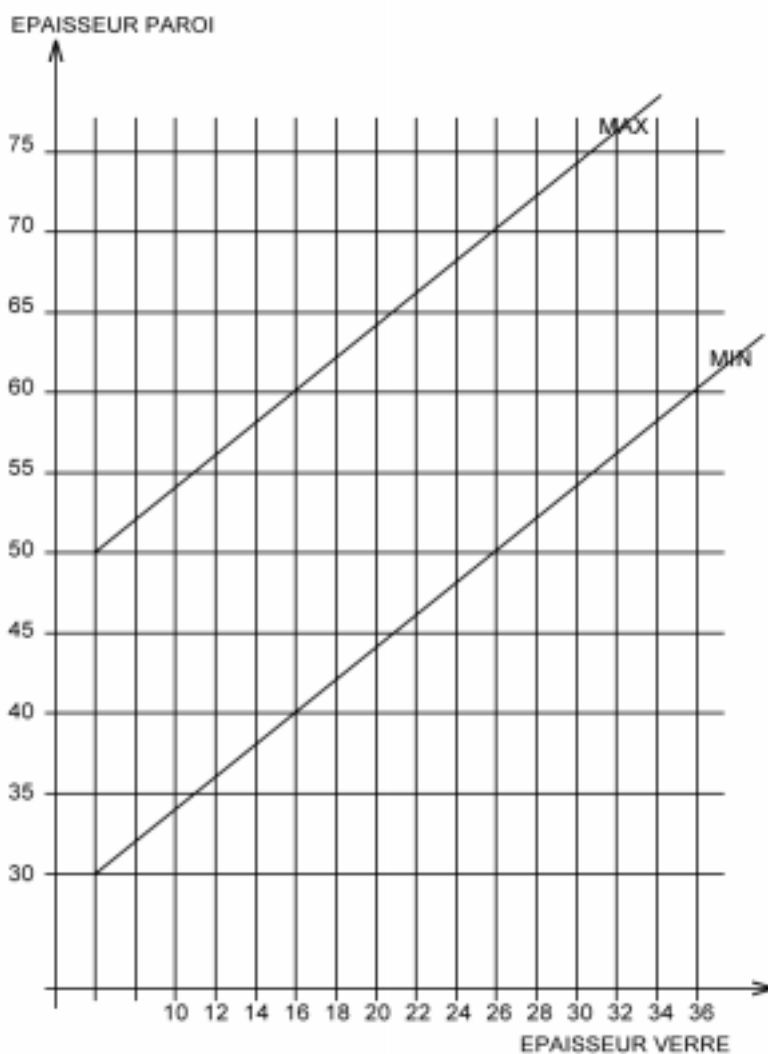

OCULUS ALUMINIUM Ø 350 mm

Produit breveté France et étranger.

OCULUS ALUMINIUM Ø 350 mm

Produit breveté France et étranger.

CINTRAGE de profilés métalliques

Centre Commercial de gros - Avenue de Larrieu 31 094 TOULOUSE Cedex 1 FRANCE